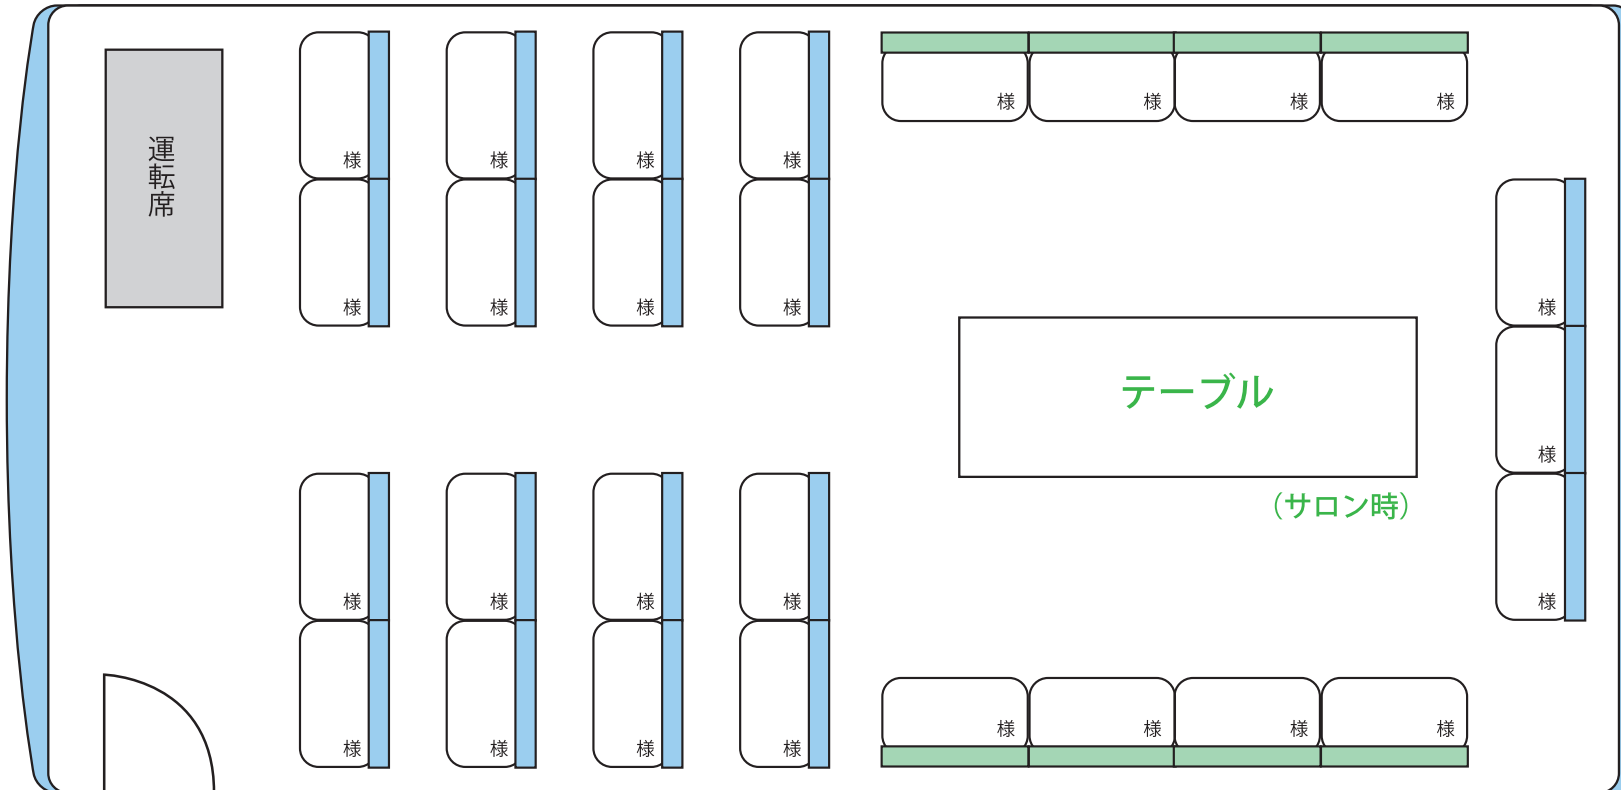

中型バス サロン時 座席表 正席：27席

中型バス 座席表

正席：27席

月 日 (曜日)

中型バス 座席表

正席：33席、補助：5席