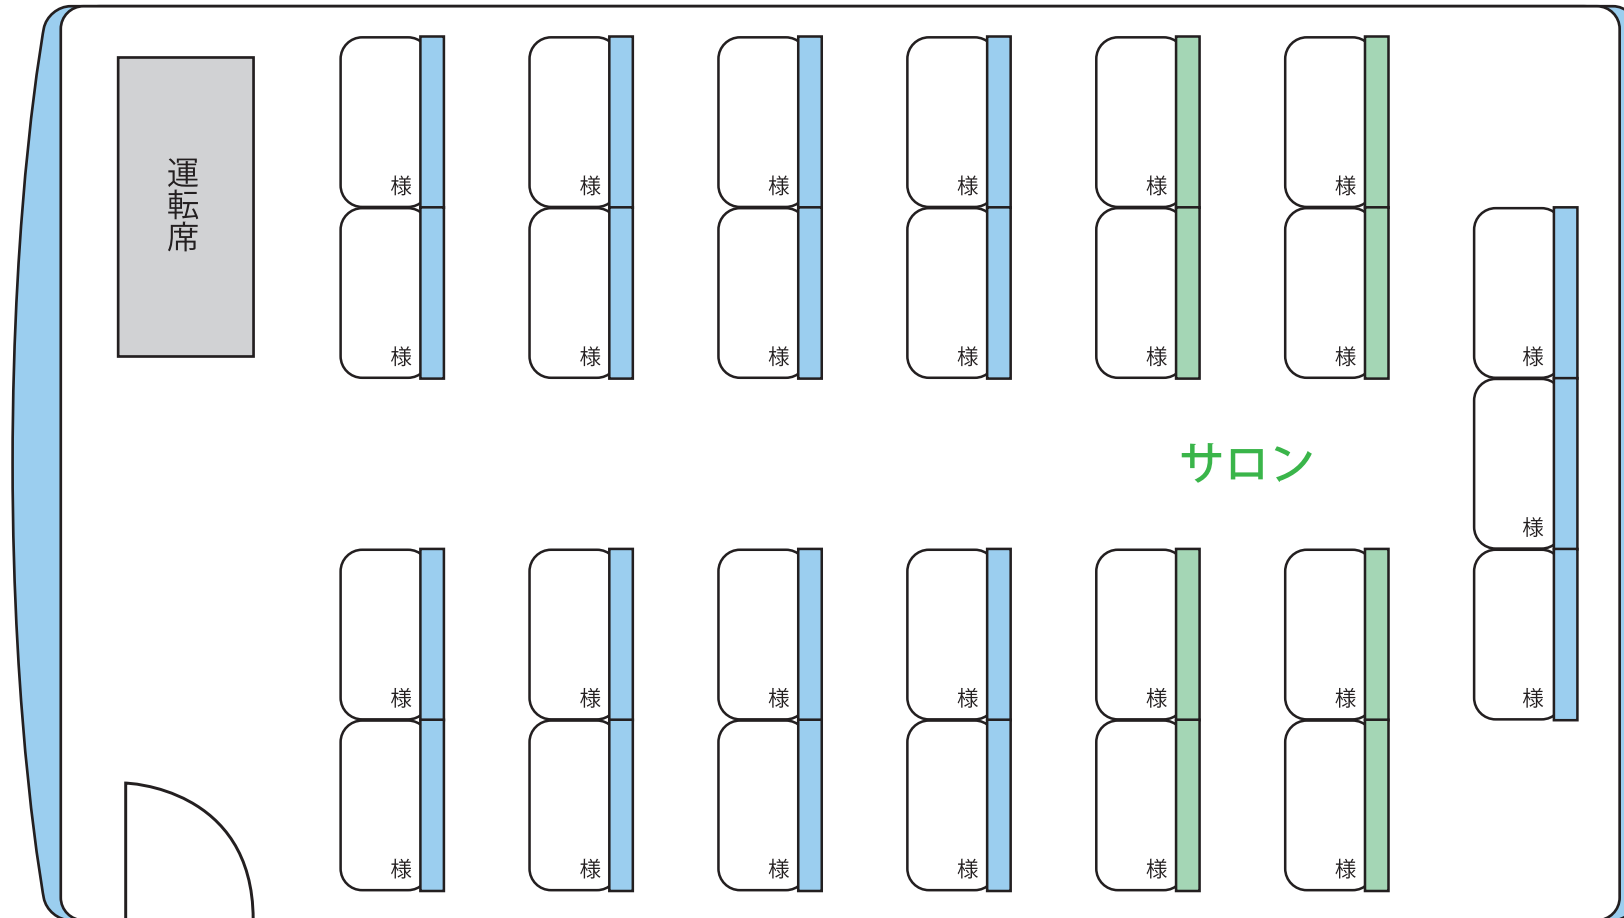

中型バス サロン時 座席表 正席：27席

中型バス 座席表

正席：27席

月 日 (曜日)

中型バス 座席表

正席：33席、補助：5席