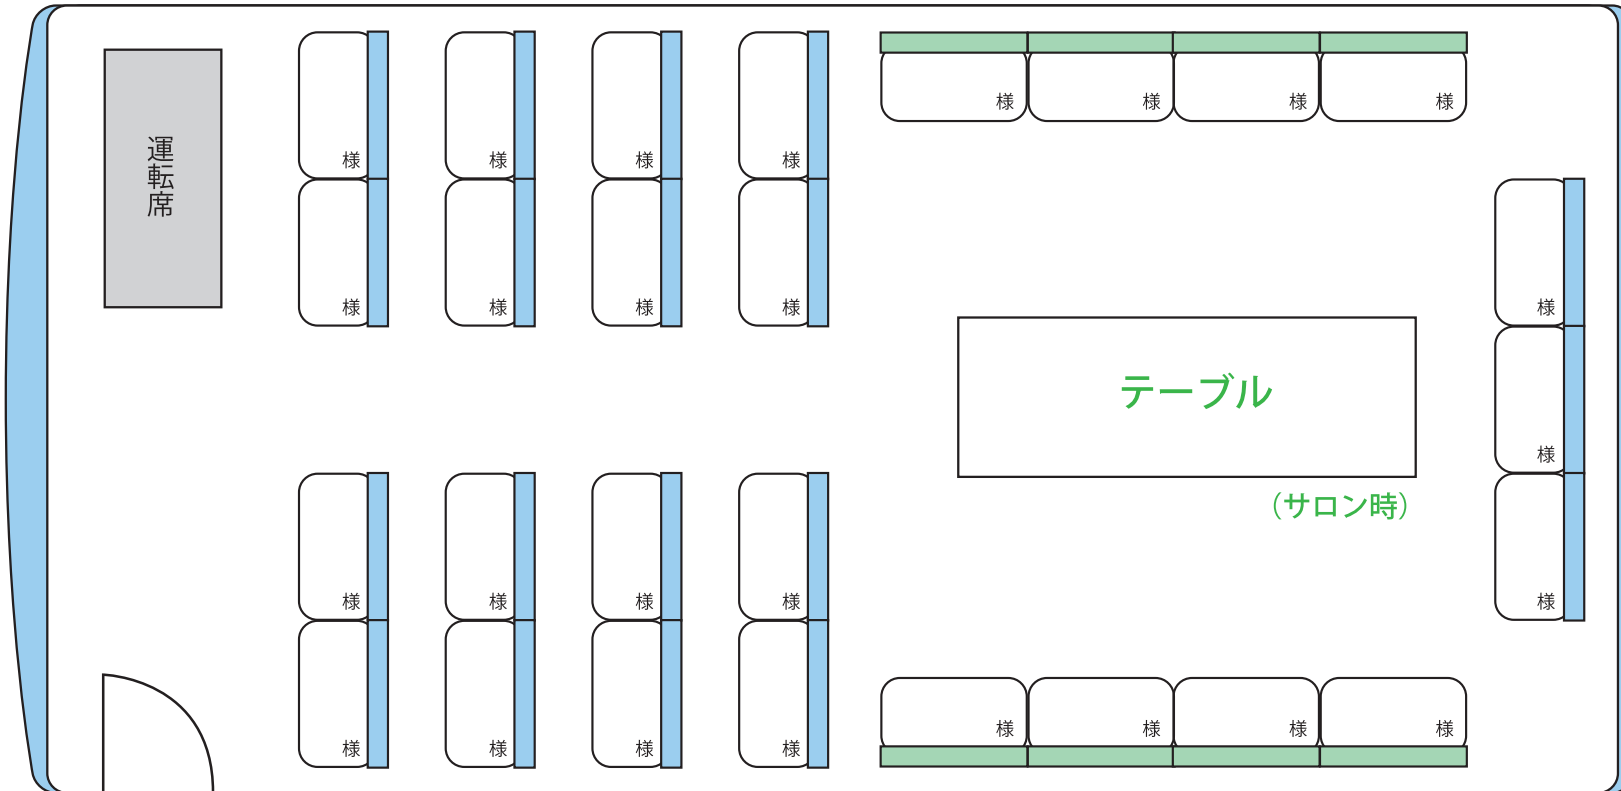

中型バス サロン時 座席表

正席：27席

中型バス 座席表

正席：27席

月 日 (曜日)