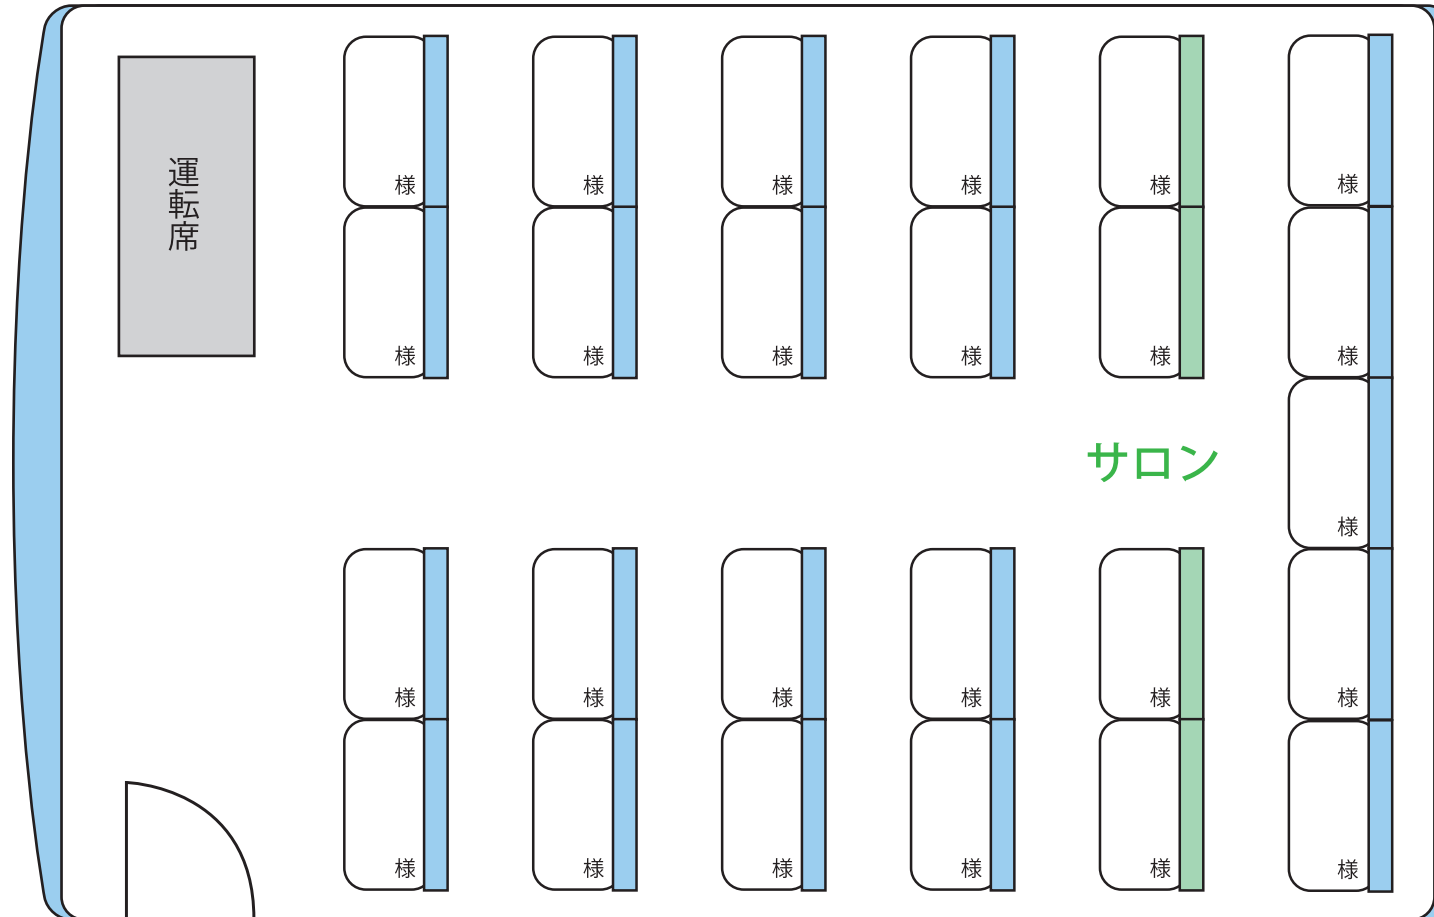

# 小型バス 座席表 正席：25席

# 小型バス サロン時 座席表

正席：25席