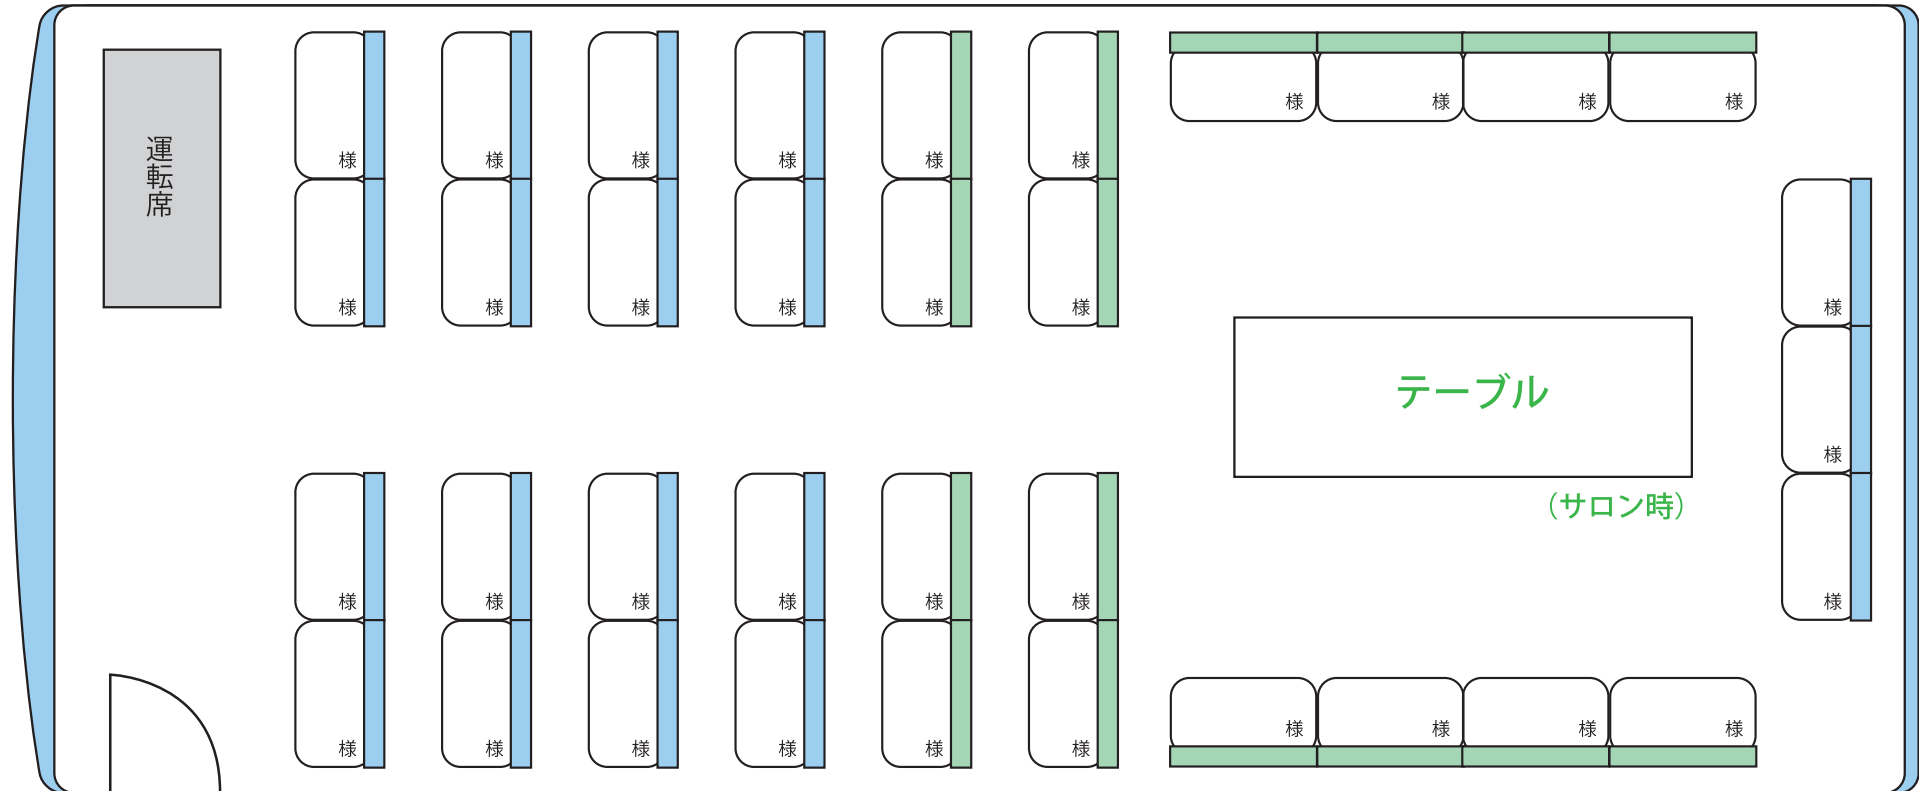

中型バス サロン時 座席表 正席：27席

月 日 (曜日)

中型バス 座席表

正席：27席